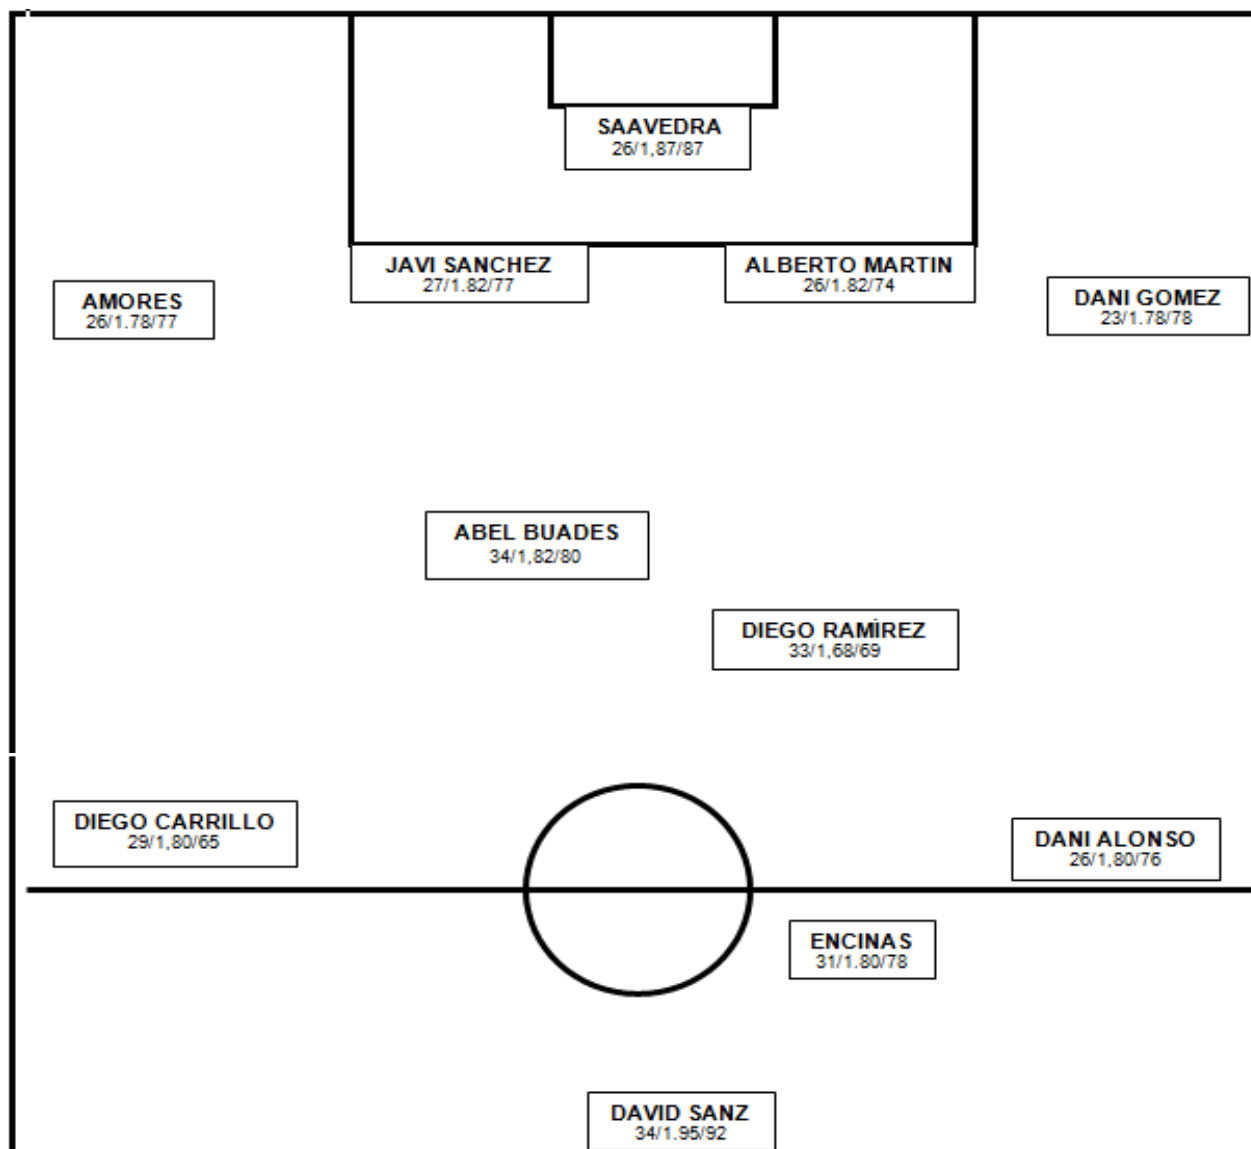

AUTOGOL FAVOR: JON URIARTE (Getafe "B")

AMONESTACIONES Y EXPULSIONES CUERPO TECNICO: Delegado SEGUNDO D.VELASCO (1 TR); ATS MARIO ROMERO (1 TR)

LEYENDA: PT Partidos Totales; PC Partidos Completos; IT Partidos Incompletos como Titular; IS Partidos Incompletos como Suplente; CON Convocados (sin minutos); MINUTOS Minutos Disputados; GOL Goles Marcados (entre paréntesis, de penalty, con signo negativo, encajados); TA Tarjetas Amarillas; DA Expulsiones por Doble Amarilla; TR Tarjetas Rojas Directas; DEMARC Demarcación; FECHA N. Fecha de Nacimiento; EST Estatura; PE Peso.

CLUB DEPORTIVO TOLEDO

Salto del Caballo, s/n. 45003 TOLEDO. Teléfono 925.25.18.50; Fax 925.22.94.29. Correo Electrónico: contacto@cdoledo.es

Estadio: Salto del Caballo. Inaugurado en Noviembre de 1973. Dimensiones, 105x75. Capacidad: 5.500 espectadores.

Colores sociales: Camiseta verde, pantalón blanco, medias blancas.

Palmarés: 7 Temporadas en Segunda A; 8 en Segunda B; 35 en Tercera. Promoción de Ascenso a Primera División en 1994.

Fundado en Abril de 1928 (como Football Club Toledo). Toma la denominación actual en Agosto de 1941.

ORGANIGRAMA DIRIGENTES:

PRESIDENTE: Juan José del Valle (desde 2009). DIRECTOR GENERAL: Fernando Collado. ADMINISTRACIÓN: Mario García.

SECRETARIO TÉCNICO: Txema Indias.

ORGANIGRAMA DEPORTIVO Y SANITARIO:

ENTRENADOR: Manolo Alfaro de la Torre. SEGUNDO ENTRENADOR Y PREPARADOR FÍSICO: David Doniga Lara.

DELEGADO: Óscar García Paniagua. PREPARADOR PORTEROS: Pepe Yuste. ATS: Mario Romero.

ENTRENADOR

MANUEL ALFARO DE LA TORRE (Alcalá de Henares, 19.01.1971)

TRAYECTORIA:

2004/2005 RSD ALCALÁ (Director Deportivo, Entrenador del Juvenil "A" y Ayudante Técnico de 1er.equipo).

2005/2006 HÉRCULES (Miembro de Secretaría Técnica).

2006/2007 JOVE ESPAÑOL (Tercera División, dimite en Marzo de 2007 por motivos personales).

2007/2008 CD SAN FERNANDO (Tercera División, dimite).

2007/2009 HÉRCULES (Director Deportivo desde Febrero de 2008)

2009/2010 TALAVERA (Tercera División, destituido en Enero de 2010. Sustituido por Albert Ferri).

2010/2011 TOLEDO (Tercera División, sustituye a Ricardo Serna el 8 Octubre 2010) Ascenso a Segunda B.

2011/2012 TOLEDO (Segunda División B).

EQUIPO TIPO/PROBABLE

NOTA: Bajo el nombre del jugador, Edad/Estatura/Peso.